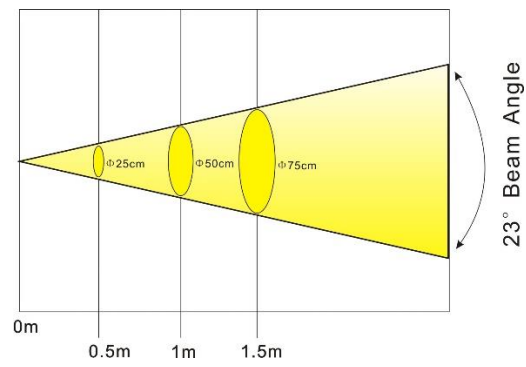

### •Optics parameter:

Angel	Diameter			Lumin		
	0.5M	1M	1.5M	1M	2M	5M
23°	Φ25CM	Φ50CM	Φ75CM	37700Lux	8750Lux	1253Lux
31°	Φ29CM	Φ59CM	Φ89CM	23000Lux	5450Lux	800Lux
42°	Φ45CM	Φ89CM	Φ133CM	12520Lux	2970Lux	447Lux

♦3 angel lens optional:23°, 31°, 42°. If client haven't mentioned which angel would like to choose, we will send light out with 31°lens.

★International DMX-Protocol. Master/Slavemode;

★LED-Display, easycontrol;

★GOBO-LOGO aus Glas, wechselbar;

★0-100%dimmbar;

★dank Lüfter sehr langlebig, ca. 20.000 Std;

★3 Linsen optional:23°/31°/42°;

★IR Fernbedienung; 3-Kanal;

★Gobo-Abmessung: 46.5 mm außen, 40 mm Bild

●Techn. Parameter:

## Beispiel

Jedes gewünschte Bild, ganz nach Ihren Vorlagen

Größenverhältnis zu Entfernung:

Jede Anpassung möglich